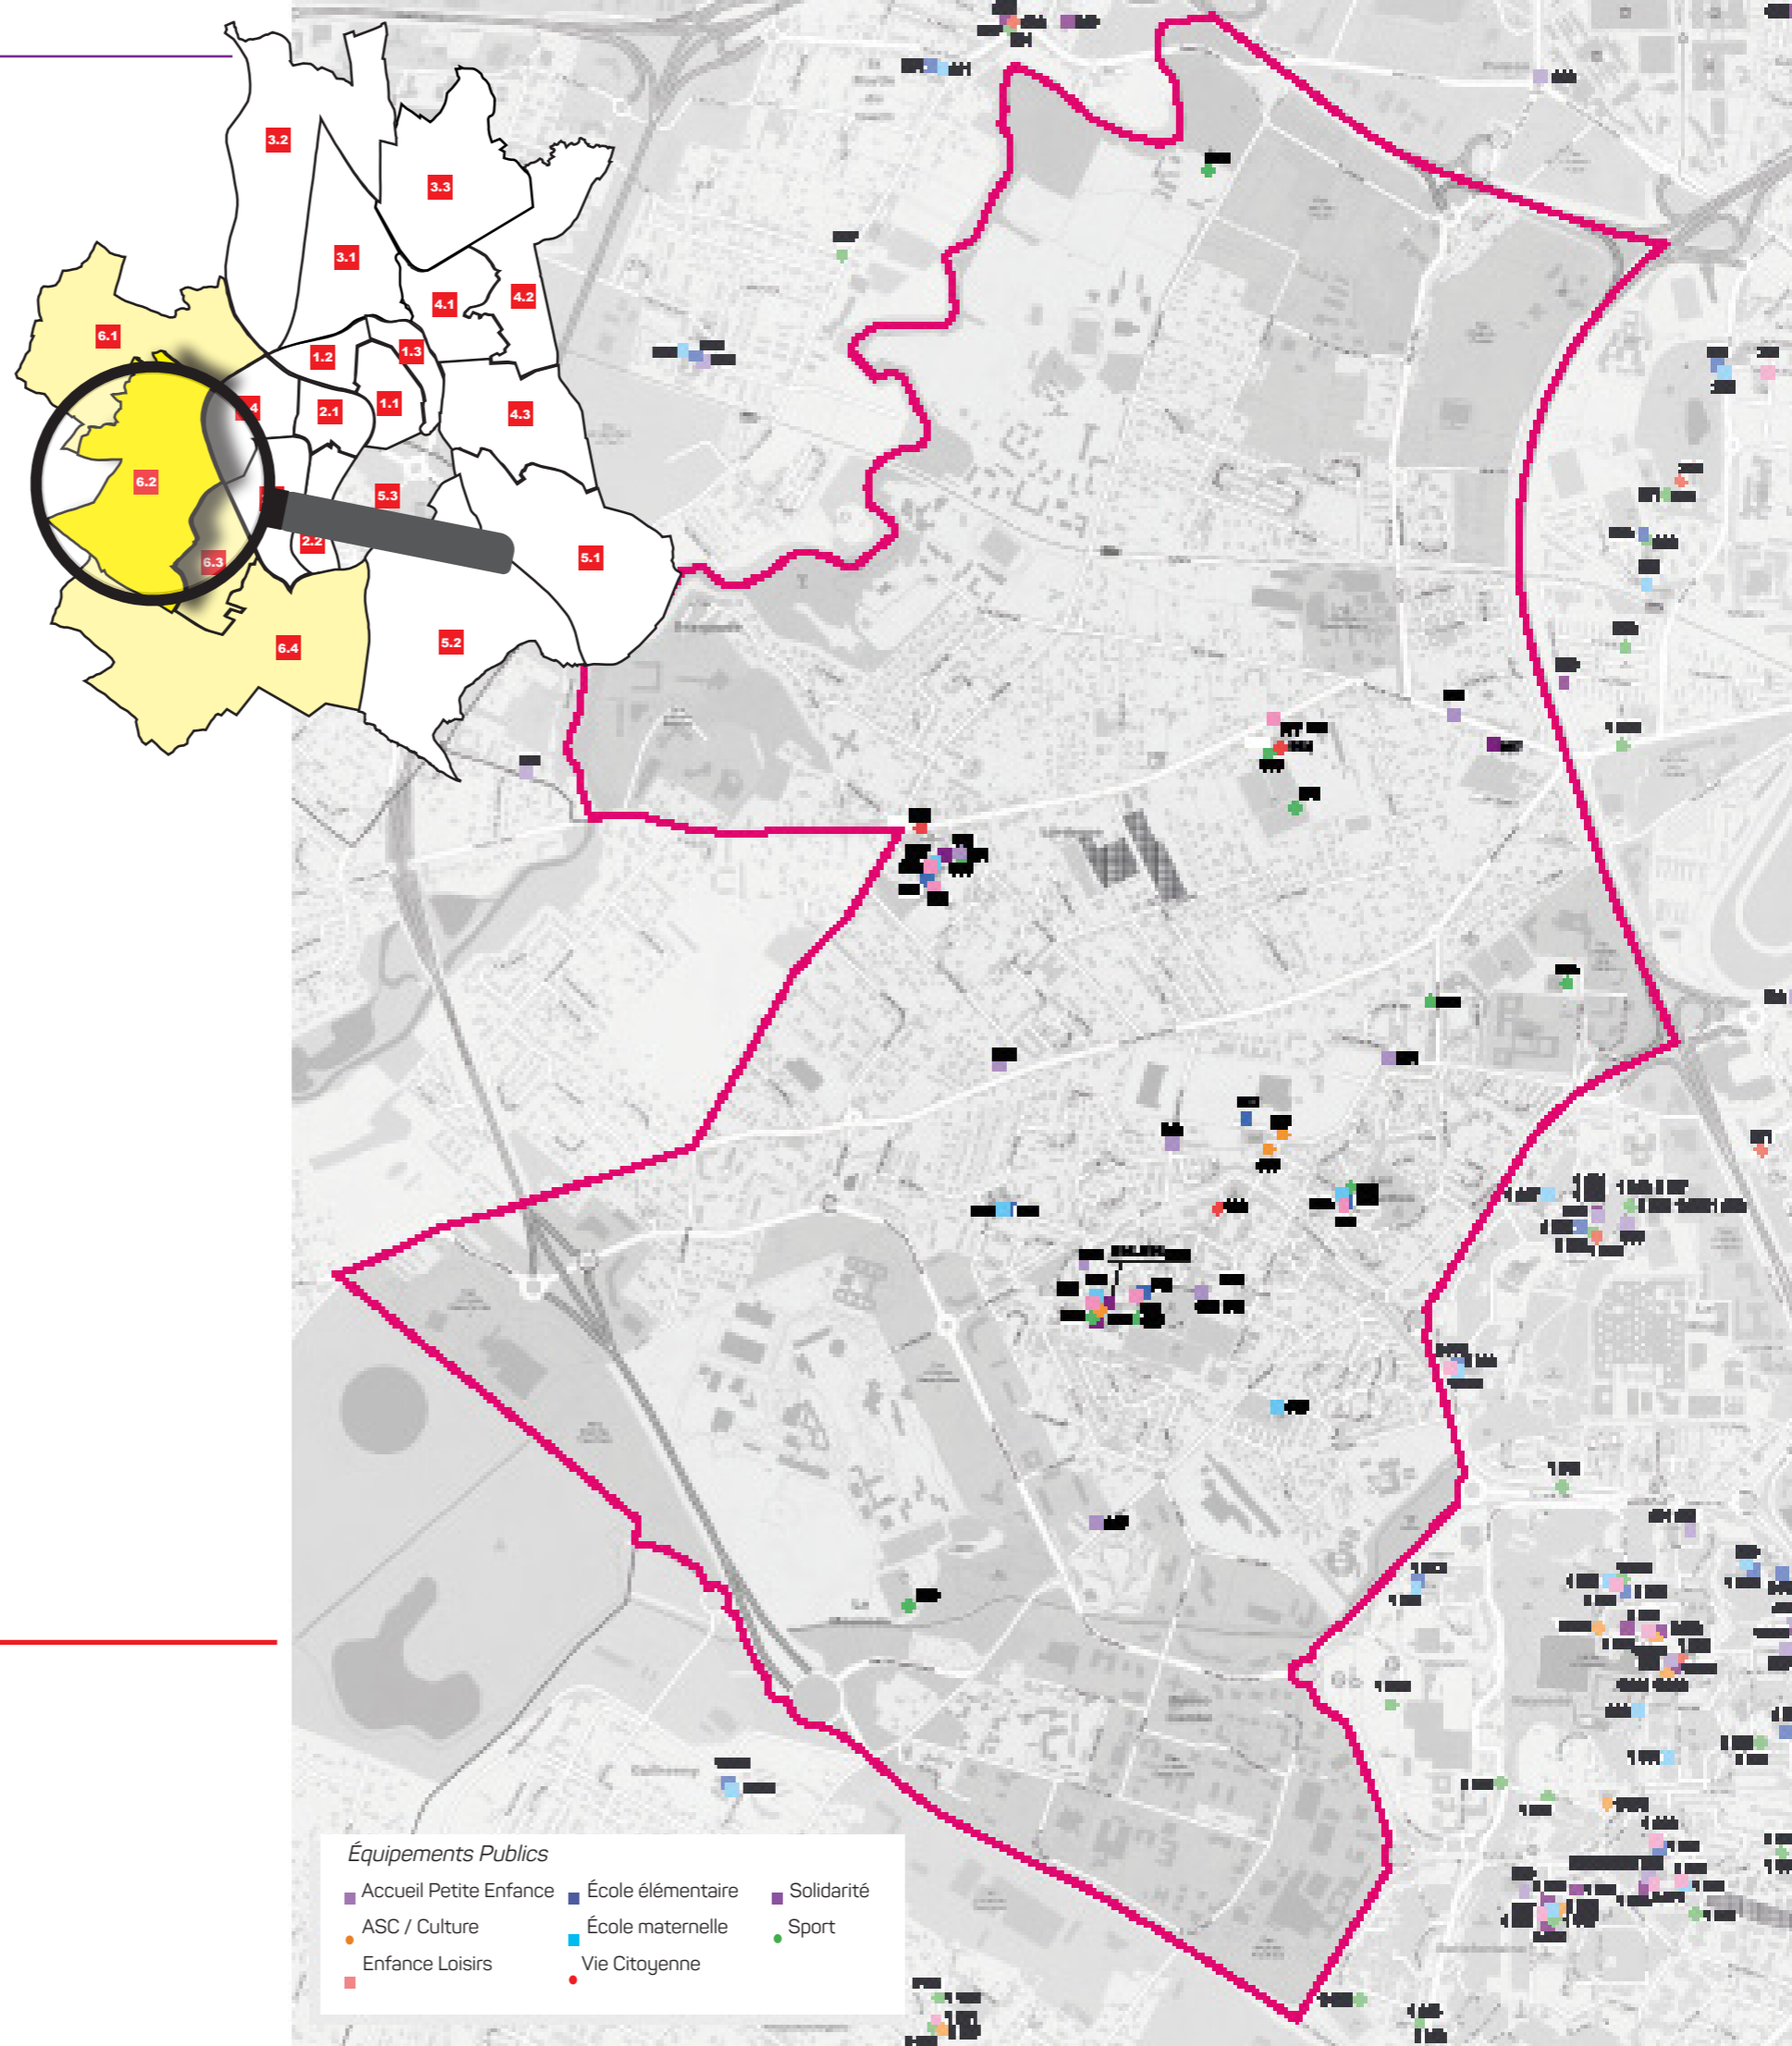

1. ### ASC / Culture
2. 958 ■ Salle polyvalente des Pradettes
   - 959 ■ Bibliothèque des Pradettes
   - 960 ■ Centre d'animation Borde Blanche

- 6 rue Ferdinand-de-Lesseps
- 3 avenue de la Dépêche
- Rue Yves-Rouquette

1. ### Sports
2. 963 ■ Boulodrome La Fronde
   - 964 ■ Boulodrome Lardenne
   - 965 ■ Viollet le Duc (accès libre multisports)
   - 966 ■ Gymnase Lardenne (Petit Capitole - basket - volley)
   - 968 ■ Gymnase Les Pradettes
   - 969 ■ La Mounède (rugby)
   - 970 ■ Lardenne (football)
   - 971 ■ Les Pradettes
   - 972 ■ Les Pradettes Terrains
   - 973 ■ Plaine de sport de Marmande
   - 974 ■ Stade Marcel Cerdan

- Chemin de la Fronde
- Place Sauvegrain
- Rue Eugène-Viollet-le-Duc
- 153 bis avenue de Lardenne
- 6 rue Ferdinand-de-Lesseps
- 1 rue Claude-Marie-Perroud
- 15 bis avenue de Lardenne
- 6 rue Ferdinand-de-Lesseps
- 6 rue Ferdinand-de-Lesseps
- Chemin des Capelles
- 7 chemin de la Cèpière

1. ### Enfance Loisirs
2. 975 ■ Accueil de loisirs maternels
   - 976 ■ Accueil de loisirs maternels
   - 977 ■ Accueil de loisirs maternels
   - 978 ■ Accueil de loisirs élémentaires
   - 979 ■ Accueil de loisirs élémentaires associatif
   - 980 ■ Accueil de loisirs élémentaires associatif
   - 981 ■ Accueil de loisirs élémentaires associatif

- 7 rue Ferdinand-de-Lesseps
- 8 place Jacques-Sauvegrain
- 153 avenue de Lardenne
- 153 avenue de Lardenne
- 20 chemin de Rocamadour
- 31 chemin des Pradettes
- 23 rue Eugène-Viollet-le-Duc

1. ### Vie citoyenne
2. 982 ■ Lardenne (Mairie de quartier)
   - 984 ■ Petit Capitole

- Place Jacques-Sauvegrain
- 153 avenue de Lardenne

Équipements Publics

■ Accueil Petite Enfance	■ École élémentaire	■ Solidarité
■ ASC / Culture	■ École maternelle	■ Sport
■ Enfance Loisirs	■ Vie Citoyenne