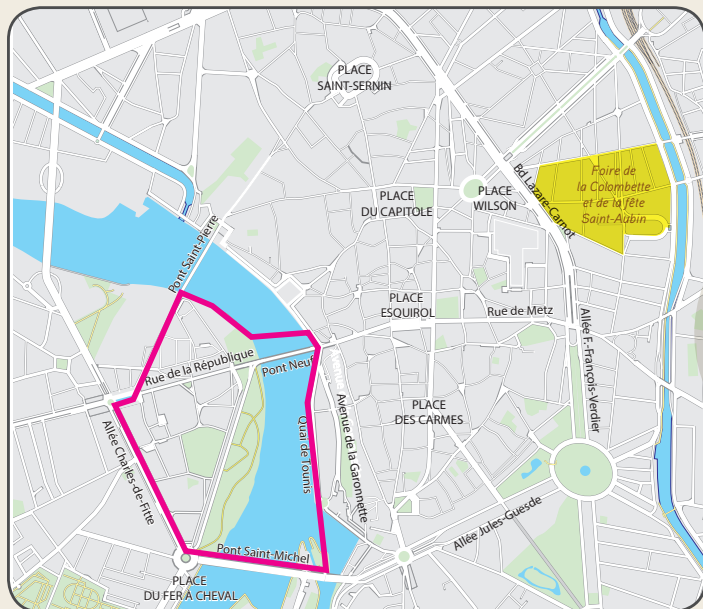

Jeudi 1^{er} novembre 2018

Fermeture des voies à la circulation en centre-ville de Toulouse

Du jeudi 1^{er}
au dimanche 4 nov.

24h/24

Les informations
relatives au stationnement
et à la circulation sont
susceptibles d'évoluer en
fonction des contraintes
de sécurité.
••••

Jeudi 1^{er} nov.

17h > 20h30

**Le stationnement y est interdit du mercredi 31 octobre 18h
au jeudi 1^{er} novembre minuit.**

LISTE DES RUES PONCTUELLEMENTS FERMÉES :

- Courte (rue) 17h / 20h30
- Delherm (rue) 17h / 20h30
- Laganne (rue) 17h / 20h30
- La Laque (rue) 17h / 20h30 mise en impasse (double sens rétabli)
- Neuf (pont) entre la place du Pont-Neuf et le cours Dillon (non inclus) 0h / 24h
- Viguerie (rue) entre rue de la république et grande rue Saint-Nicolas 17h / 20h30

LE GARDIEN DU TEMPLE

MYTHE EN 4 ACTES
CENTRE VILLE

DE FRANÇOIS DELAROZIÈRE
ET LA COMPAGNIE LA MACHINE

toulouse
métropole

en grand !