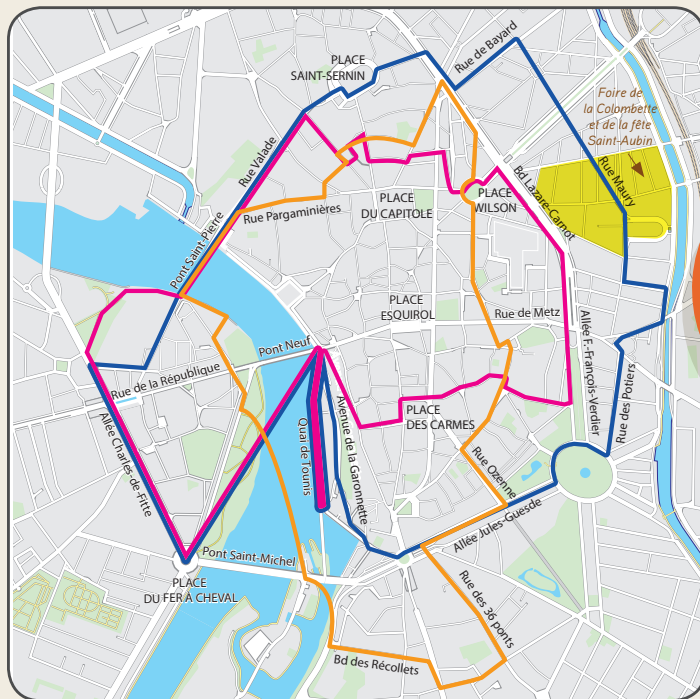

## Fermeture des voies à la circulation en centre-ville de Toulouse

Du jeudi 1<sup>er</sup>  
au dimanche 4 nov.

24h/24

Les informations  
relatives au stationnement  
et à la circulation sont  
susceptibles d'évoluer en  
fonction des contraintes  
de sécurité.